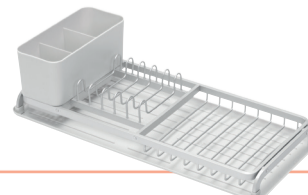

brabantia
Égouttoir à vaisselle
SinkSide
~~40€~~
32€⁹⁰